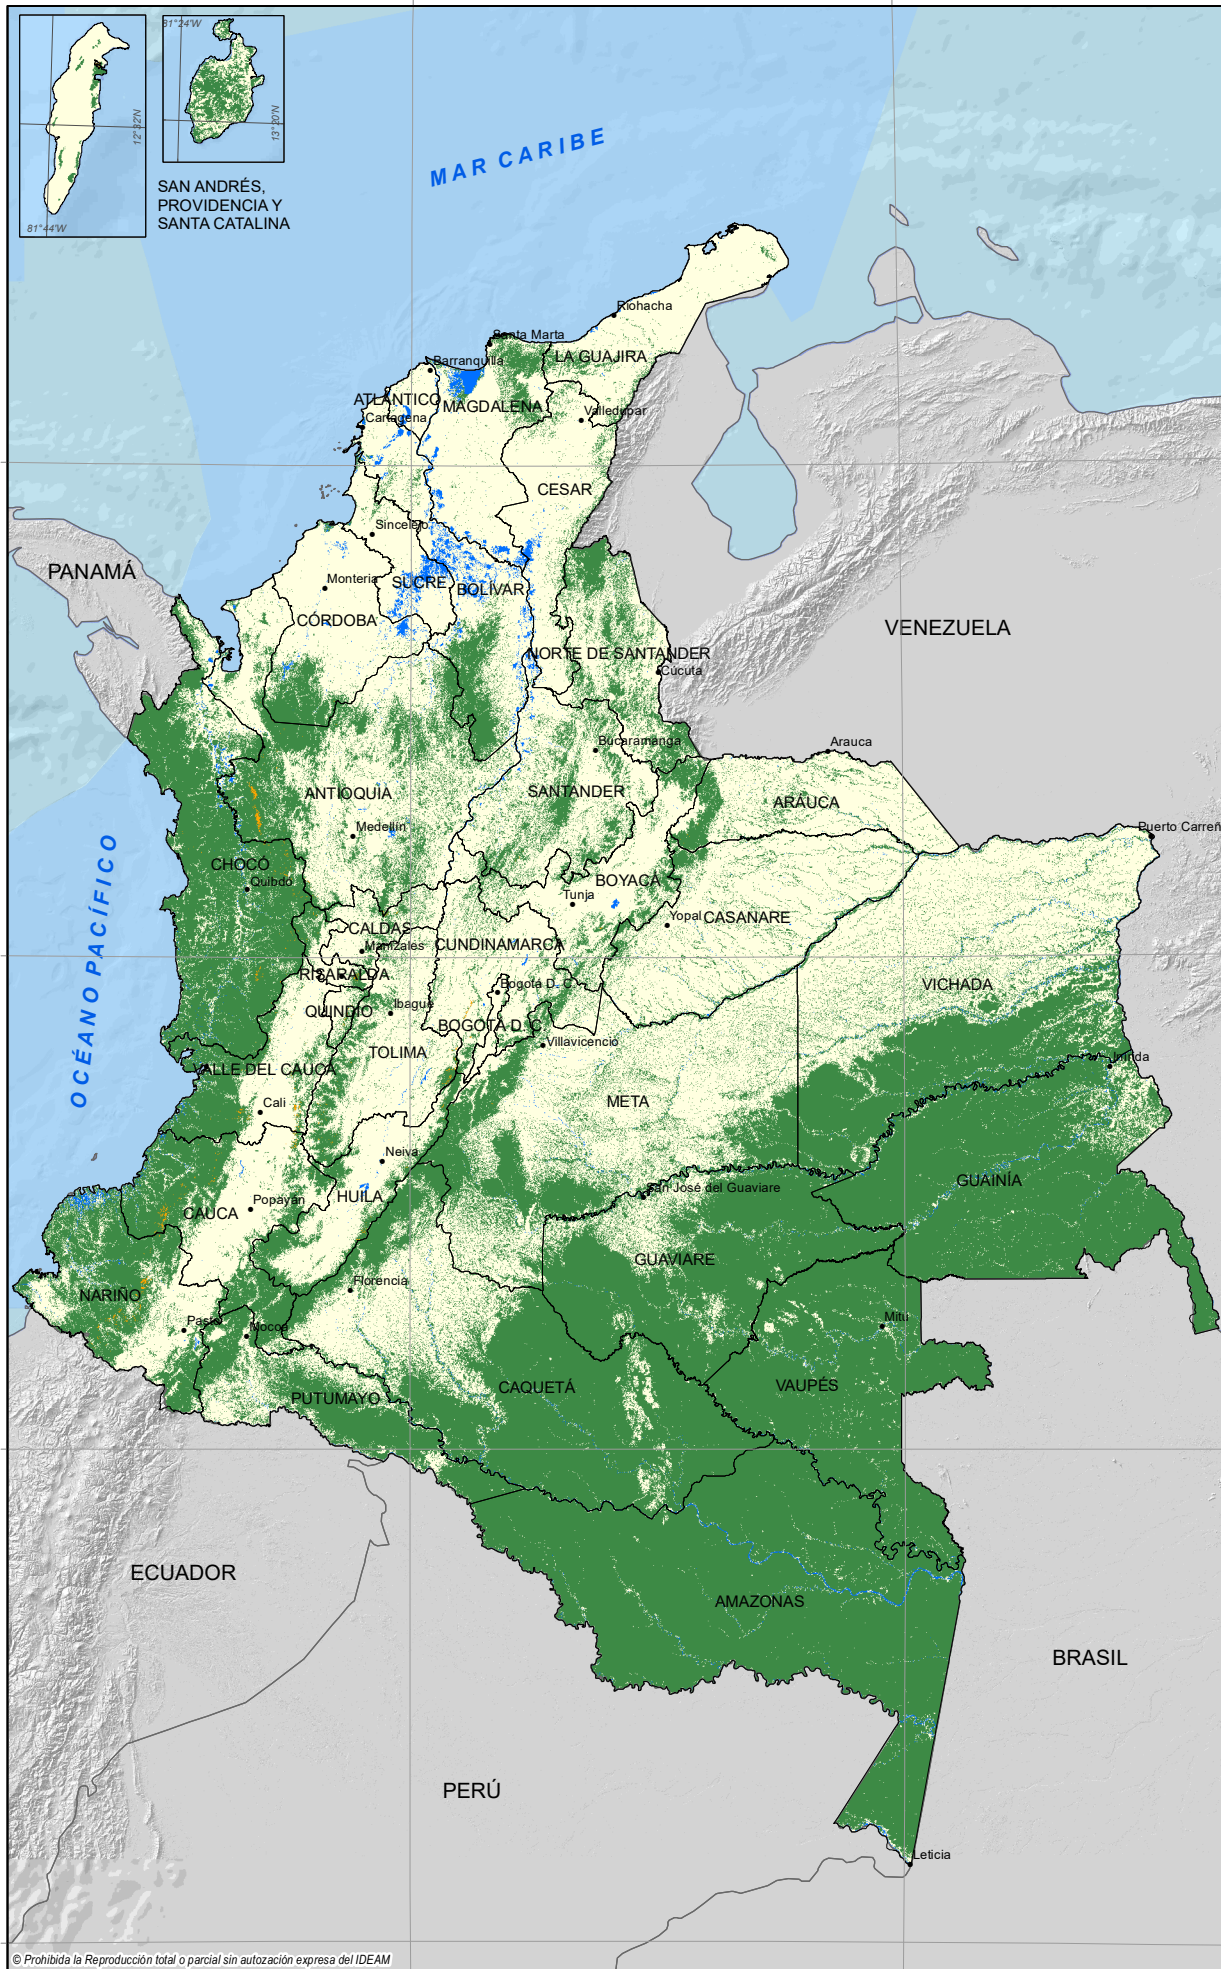

75°0'W

70°0'W

REPÚBLICA DE COLOMBIA  
INSTITUTO DE HIDROLOGÍA,  
METEOROLOGÍA Y ESTUDIOS  
AMBIENTALES

**Superficie cubierta por  
Bosque Natural  
República de Colombia  
Año 2022**

Continuidad a la operación del Sistema  
de Monitoreo de Bosques y Carbono  
para Colombia - SMBYC

ANTIOQUIA

CÓRDOBA

SUCRE

MAGDALENA

ATLÁNTICO

CESAR

BOLÍVAR

NORTE DE SANTANDER

MAR CARIBE

SAN ANDRÉS, PROVIDENCIA Y SANTA CATALINA

PANAMÁ

ECUADOR

PERÚ

BRASIL

AMAZONAS

PUTUMAYO

CÓRDOBA

SUCRE

MAGDALENA

ATLÁNTICO

CESAR

BOLÍVAR

NORTE DE SANTANDER

SANTANDER